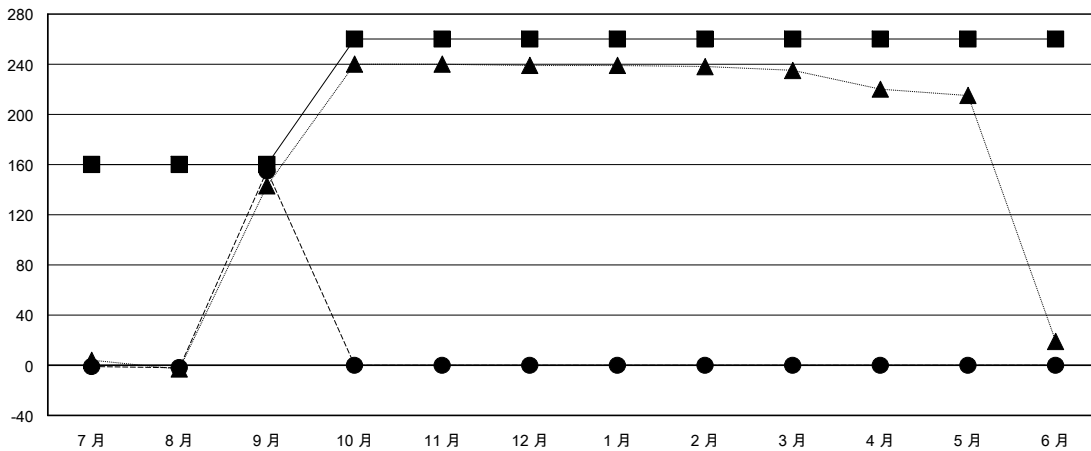

# MONTHLY MEMBERSHIP PROGRESS REPORT

District 387

Results as of: 9/30/2023

GMT:

地点 CHINA

GMT宪章区

分会			
成果 2023-2024			
季	新分会目标	新会	会员流失的分会
7月/8月/9月	5	0	0
10月/11月/12月	0	0	0
1月/2月/3月	0	0	0
4月/5月/6月	0	0	0

位会员@每位须缴			
成果 2023-2024			
季	会员净增长目标	实际会员增长数	实际退会会员 (包括转会)
7月/8月/9月	160	163	4
10月/11月/12月	100	0	0
1月/2月/3月	0	0	0
4月/5月/6月	0	0	0

目标与实际新会累积

目标和实际会员累积

已取消的分会: 0	42 CLUBS OF 73 增添1位或以上的新会员	性别分布
放弃的会员		男 845 (61.90%)
过世 0		女 520 (38.10%)
分会已取消 0	<a href="#">点击这里取得累计会员数据</a>	总计家庭单位会员数 83
其他 4		支付减半会费的家庭会员 42
总计 4		